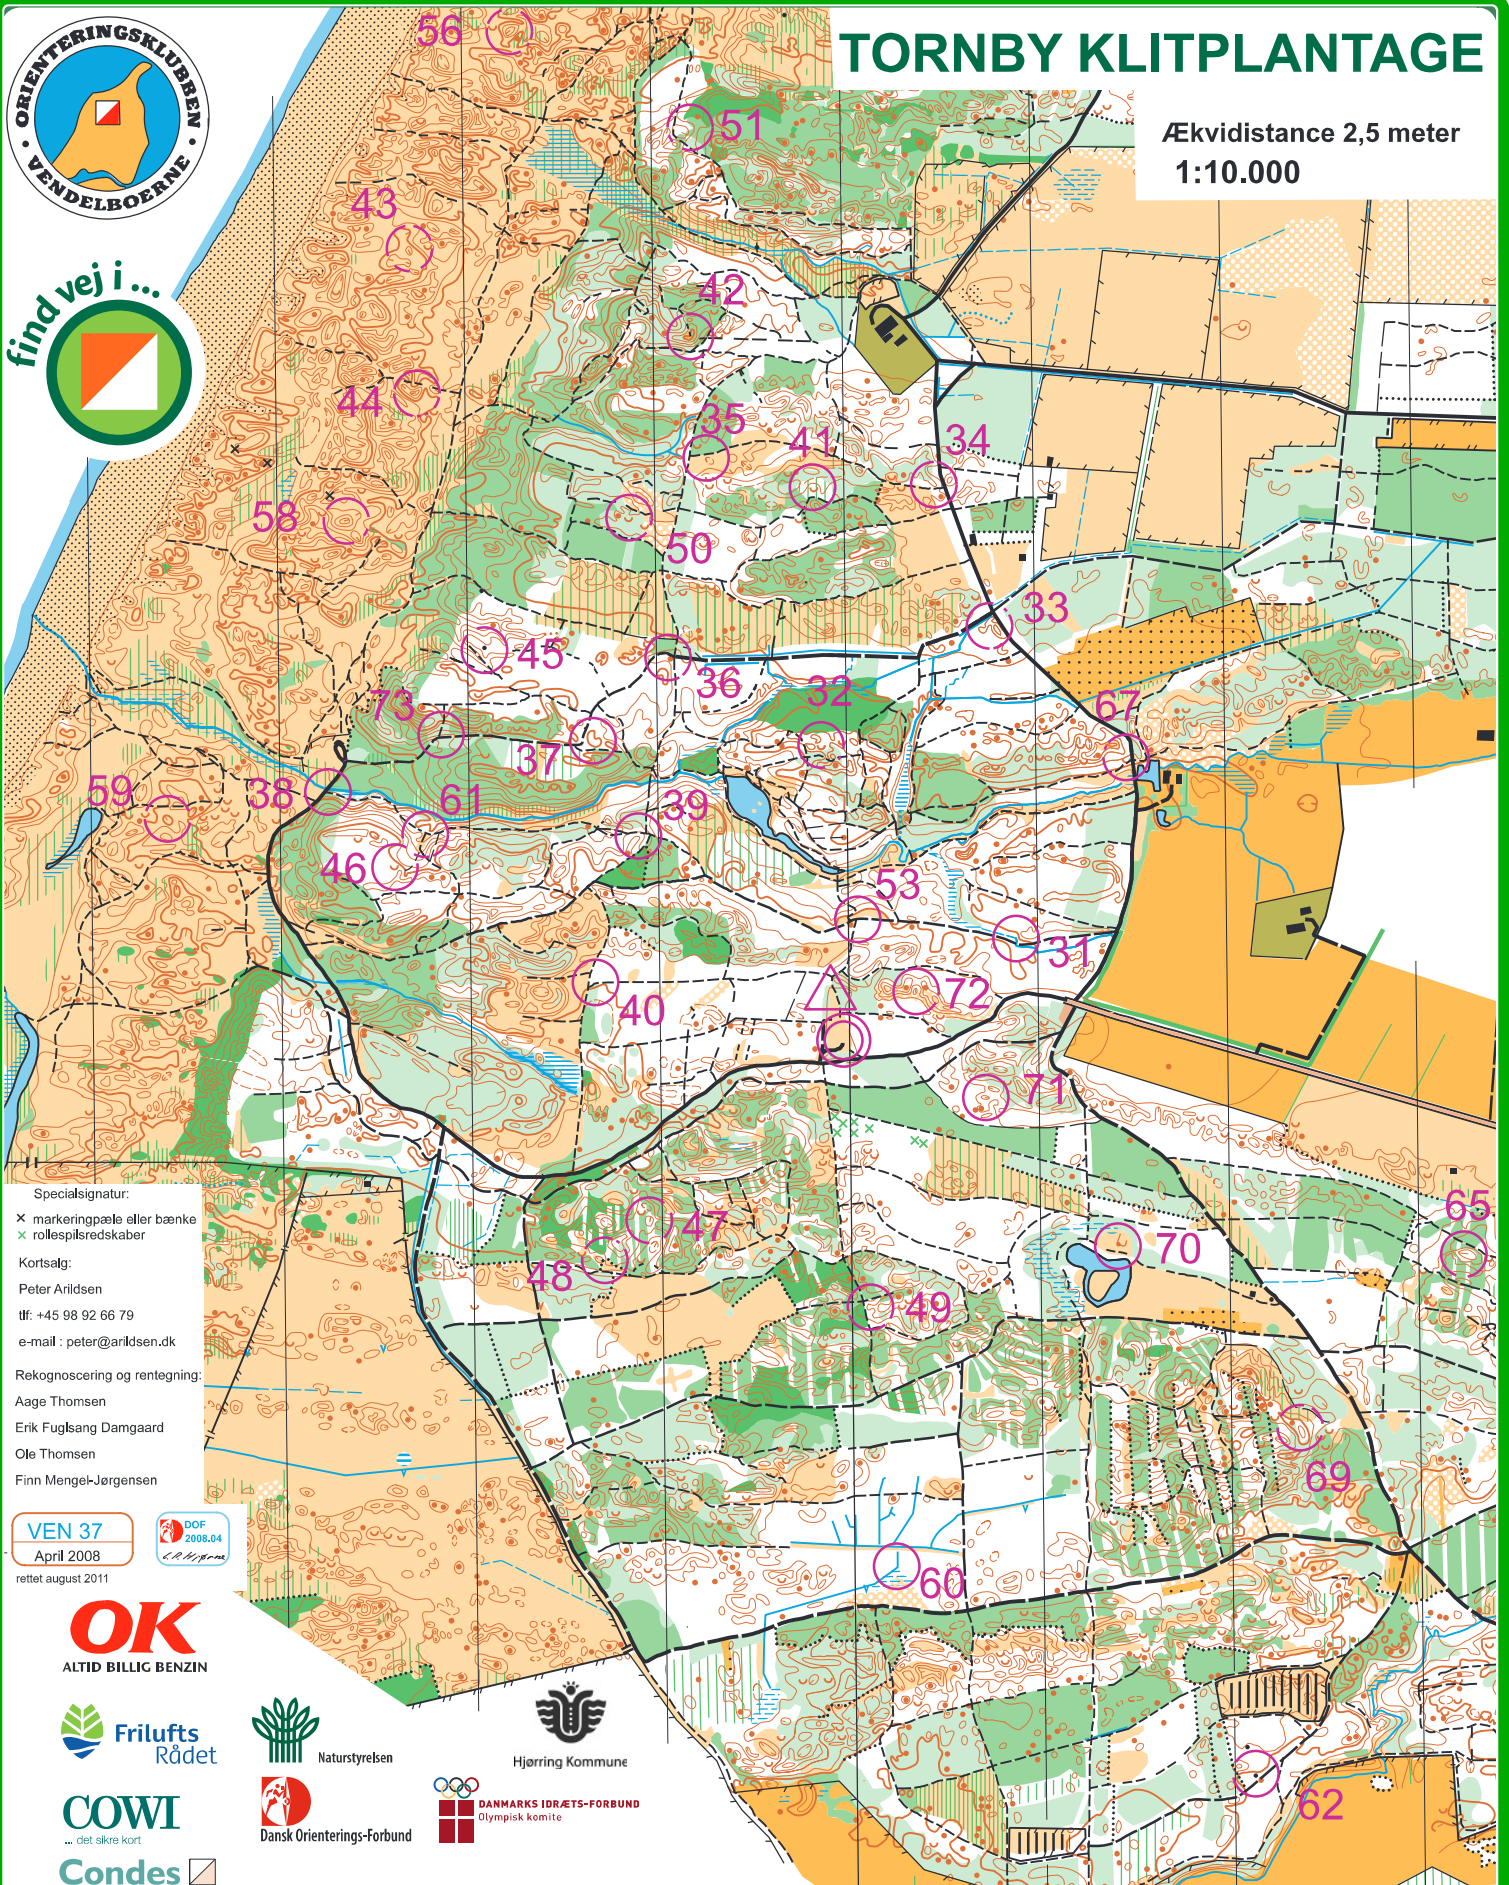

TORNBY KLITPLANTAGE

Ækvadistance 2,5 meter
1:10.000

Specialsignatur:

- X markeringspæle eller bænke
- X rollespilsredskaber

Kortsalg:

Peter Arildsen
tlf: +45 98 92 66 79
e-mail : peter@arildsen.dk

Rekognoscering og rentegning:

Aage Thomsen
Erik Fuglsang Damgaard
Ole Thomsen
Finn Mengel-Jørgensen

VEN 37

April 2008

rettet august 2011

ALTID BILLIG BENZIN

... det sikre kort
Software for course planning
www.condes.net

62