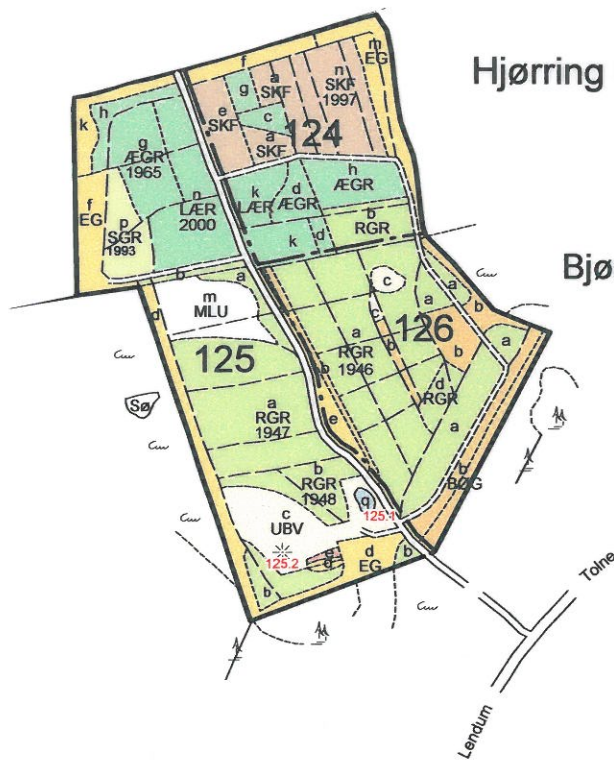

NORD

Hjørring Kommunes Skove

2010

Bjørnhøj Plantage

19 ha

Tislum Plantage

32 ha